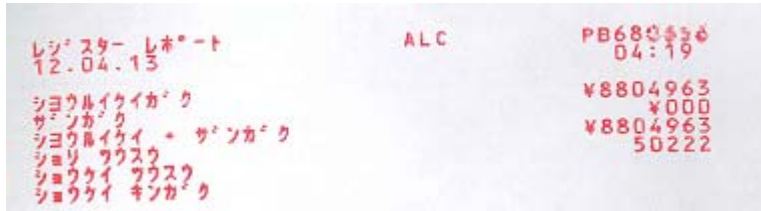

ピツニーボウズ郵便料金計器B738型

メーターレポート印字方法

(メーター番号：PB68XXXX・PB60XXXX)

1. 【使用累計】ボタンを押す
2. 封筒またはコピー用紙を挿入する
3. レジスターレポートハ エンターキーヲオスと表示されるので「エンター」キーを押す

<主に使用するボタン>